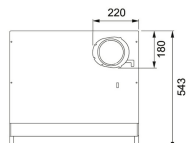

Vit | 300.0616.731

FAMILJ : **Fläktar** | INSTALLATIONSTYP : **Skåpmonterad** | VENTILATIONSTEKNIK : **Standard** | SERIE : **Spirit** |
PRODUKTGRUPP : **Spisfläkt** | FÄRG/MATERIAL : **Vit** | MODELL : **1200B-10 50cm**

FÖRESLAGNA PRODUKTER

300.0600.464

300.0600.462

300.0600.465

300.0600.368