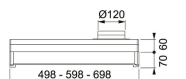

Vit | 300.0616.731

FAMILJ : **Fläktar** | INSTALLATIONSTYP : **Skåpmonterad** | VENTILATIONSTEKNIK : **Standard** | SERIE : **Spirit** |
PRODUKTGRUPP : **Spisfläkt** | FÄRG/MATERIAL : **Vit** | MODELL : **1200B-10 50cm**

FÖRESLAGNA PRODUKTER

300.0600.464

300.0600.462

300.0600.465

300.0600.368